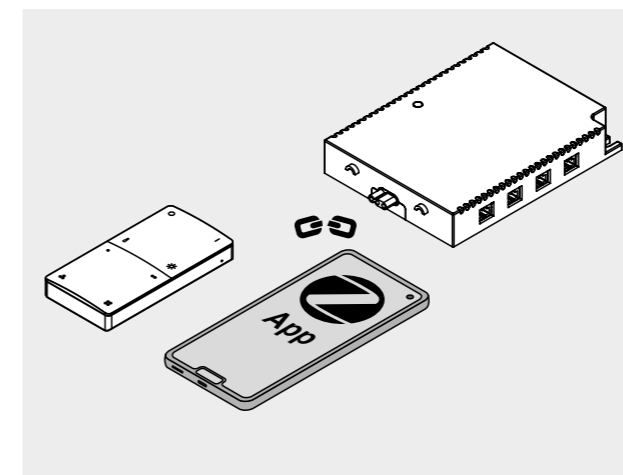

AFSTANDSBEDIENING

Kleur: Zwart
Batterij type: CR2032

BASISSET	LENGTE	REF.
LED-bediening, incl. MEC-driver, 24V, 36W	1200	BL-BS-01
LED-bediening, incl. MEC-driver, 24V, 48W	2400	BL-BS-02
LED-bediening, incl. MEC-driver, 24V, 72W	3600	BL-BS-03
Verlengkabel naar MEC-Driver	2000	BL-RE-05
verlengkabel naar MEC-Driver	5000	BL-RE-06

VERDEELKAST

MEC-driver, stroomconnector en verdeler kunnen onzichtbaar in de kast worden geïnstalleerd.

- Vervaardigd uit hoogwaardig aluminium
- Montage direct op het profiel
- Holte voor onzichtbare installatie van drivers, verdelers, enz.
- Magnetisch achterpaneel
- Incl. 5 magneten en 5 magneethaken, ook los te verkrijgen in sets van 5

Breedte: 420 mm
Hoogte: 165,5 mm
Diepte: 150 mm