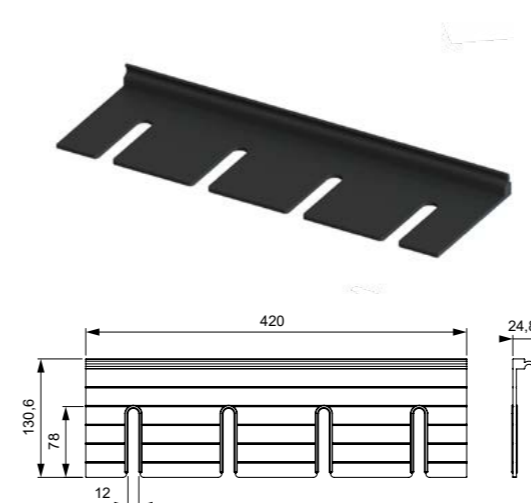

Breedte: 337 mm
Diepte: 93 mm

ACCESSOIRES	KLEUR	REF
Keukenrolhouder	Zwart	BL-HO-01

WIJNGLASHOUDER

- Vervaardigd uit hoogwaardig aluminium
- Eenvoudig in het profiel te hangen
- Vier inschuifunits met kras bescherming
- Geschikt voor wijnglazen tot Ø 100 mm.

Breedte: 420 mm
Diepte: 131 mm

ACCESSOIRES	KLEUR	REF
Wijnglashouder	Zwart	BL-HO-03

PLANCHET LAAG

- Vervaardigd uit hoogwaardig aluminium
- Eenvoudig in het profiel te hangen

Breedte: 420 mm
Hoogte: 25 mm
Diepte: 131 mm