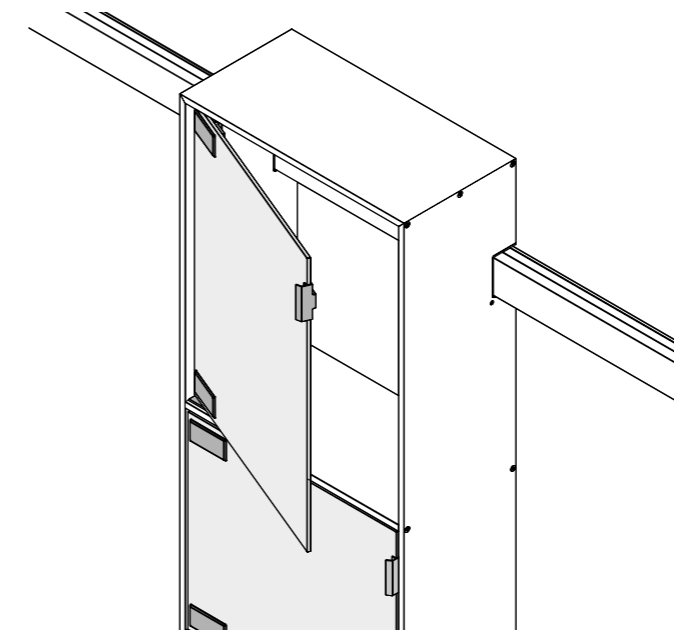

AD-ON GLAZEN -DEUREN

“GEEF UW INTERIEUR LICHT EN RUIJTE MET DE GLAZEN DEUREN VAN BOKLINE.”

GLAZEN DEUREN

Deze glazen deuren kunnen aan kasten hoog en laag worden gemonteerd.

Hoogte: 228 / 252 / 276 / 340 mm
Breedte: 300 / 450 mm
Materiaal: Glas
Kleur: Brons