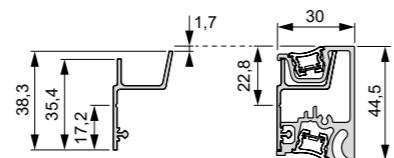

LENGTE (MM)	KLEUR	STROOM	REF.
1200	Zwart	23,52W	BL-SP-01
2400		47,04W	BL-SP-02
3600		70,56W	BL-SP-03
1200	Kleurcollectie Bokmerk	23,52W	BL-SP-04
2400		47,04W	BL-SP-05
3600		70,56W	BL-SP-06

LED-BEDIENING, INCL. MEC-DRIVER