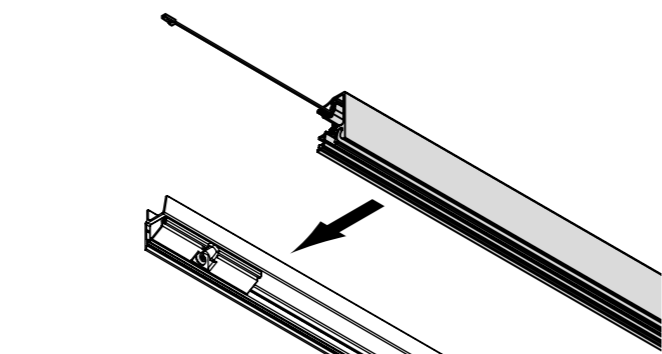

LED-BEDIENING, INCL. MEC-DRIVER

LED-bediening, incl. MEC-driver, voor verschillende wattage, incl. 2m aansluitkabel, radio-ontvanger Zigbee en afstandsbediening. Let op dat u de juiste wattage bij de juiste lengte kiest. De LED-bediening is vereist voor de werking van het systeemprofiel

- Besturingssysteem voor LED Emotion lampen
- Bediening via afstandsbediening
- Traploos instelbare kleurtemperatuur van warm wit tot koel wit en met dimfunctie
- Incl. LED-driver met een hoogte van 16 mm
- Incl. muurbeugel voor afstandsbediening
- Smart home-verbinding mogelijk met Philips Hue
- Verlengkabel producten 2 en 5m (apart te bestellen)