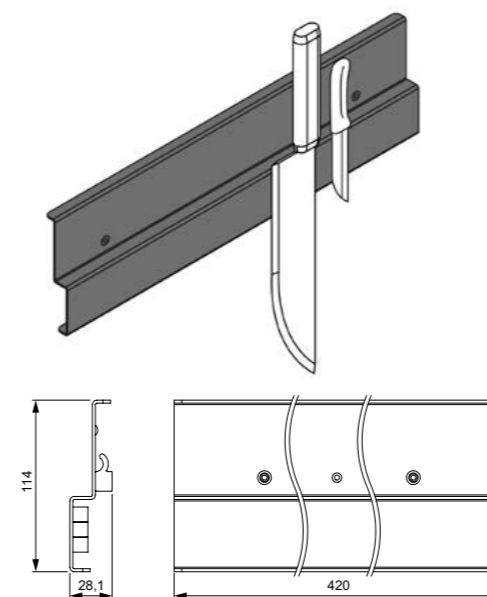

ACCESSOIRES	KLEUR	REF
Magnetische messenhouder	Zwart	BL-HO-02

KEUKENROLHOUDER

- Vervaardigd uit hoogwaardig aluminium
- Eenvoudig in het profiel te hangen
- Geschikt voor standaard keukenrollen.

Breedte: 337 mm
Diepte: 93 mm