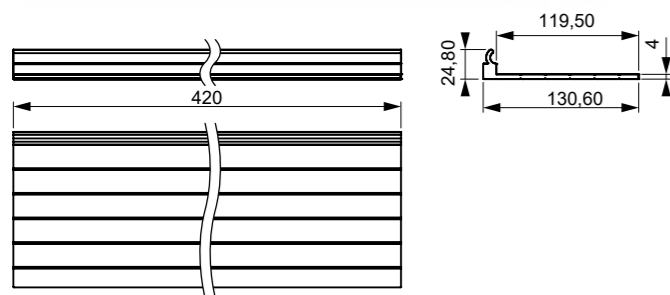

Breedte: 420 mm
Diepte: 131 mm

ACCESSOIRES	KLEUR	REF
Wijnglashouder	Zwart	BL-HO-03

PLANCHET LAAG

- Vervaardigd uit hoogwaardig aluminium
- Eenvoudig in het profiel te hangen

Breedte: 420 mm
Hoogte: 25 mm
Diepte: 131 mm

ACCESSOIRES	KLEUR	REF
Planchet laag	Zwart	BL-HO-06

PLANCHET HOOG

- Vervaardigd uit hoogwaardig staal
- Eenvoudig in het profiel te hangen

Breedte: 420 mm
Hoogte: 212 mm
Diepte: 150 mm

ACCESSOIRES	KLEUR	REF
Planchet hoog	Zwart	BL-HO-07

HAARDROGER/ GLASHOUDER

- Vervaardigd uit hoogwaardig aluminium
- Eenvoudig in het profiel te hangen
- Opening van \varnothing 75 mm
- Beker in kleur wit

Breedte: 120 mm
Diepte: 131 mm
Hoogte met beker: 125 mm

Breedte: 150 mm
Diepte: 115 mm
Hoogte: 25 mm

ACCESSOIRES	KLEUR	REF.
Zeeplanchet	Zwart	BL-HO-10

HANDDOEKHOUDER

- Vervaardigd uit hoogwaardig aluminium
- Eenvoudig in het profiel te hangen

Breedte: 450 mm
Diepte: 93 mm