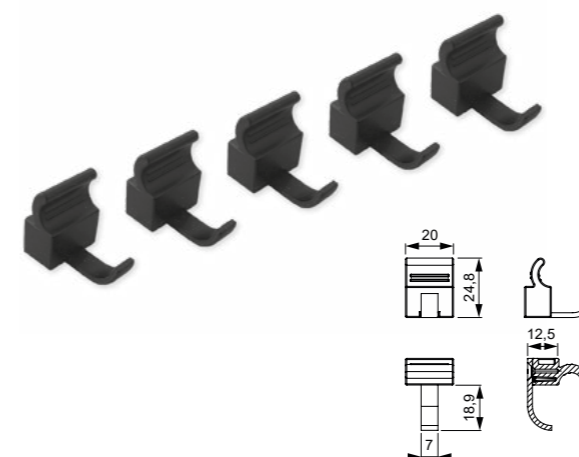

Breedte: 150 mm
Diepte: 115 mm
Hoogte: 25 mm

ACCESSOIRES	KLEUR	REF.
Zeeplanchet	Zwart	BL-HO-10

HANDDOEKHOUDER

- Vervaardigd uit hoogwaardig aluminium
- Eenvoudig in het profiel te hangen

Breedte: 450 mm
Diepte: 93 mm

ACCESSOIRES	KLEUR	REF.
Handdoekhouder	Zwart	BL-HO-11

WC-ROLHOUDER

- Vervaardigd uit hoogwaardig aluminium
- Eenvoudig in het profiel te hangen

Breedte: 140 mm
Diepte: 93 mm

ACCESSOIRES	KLEUR	REF.
Wc-rolhouder	Zwart	BL-HO-09