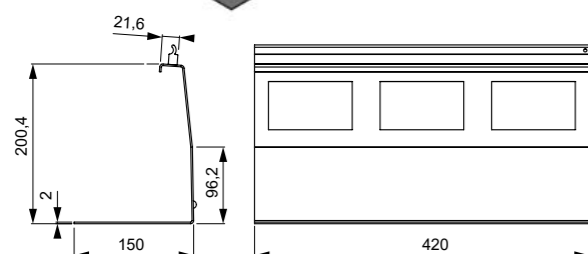

Breedte: 420 mm
Diepte: 131 mm

ACCESSOIRES	KLEUR	REF
Wijnglashouder	Zwart	BL-HO-03

PLANCHET LAAG

- Vervaardigd uit hoogwaardig aluminium
- Eenvoudig in het profiel te hangen

Breedte: 420 mm
Hoogte: 25 mm
Diepte: 131 mm

ACCESSOIRES	KLEUR	REF
Planchet laag	Zwart	BL-HO-06

PLANCHET HOOG

- Vervaardigd uit hoogwaardig staal
- Eenvoudig in het profiel te hangen

Breedte: 420 mm
Hoogte: 212 mm
Diepte: 150 mm

ACCESSOIRES	KLEUR	REF
Planchet hoog	Zwart	BL-HO-07