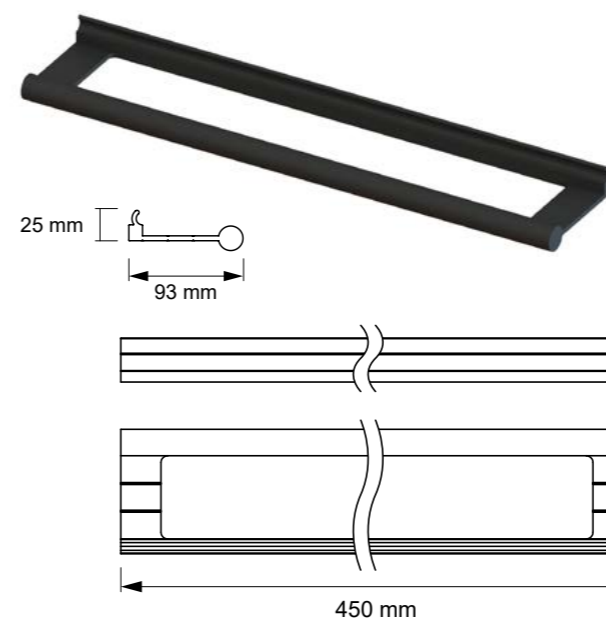

HAARDROGER/ GLASHOUDER

- Vervaardigd uit hoogwaardig aluminium
- Eenvoudig in het profiel te hangen
- Opening van \varnothing 75 mm
- Beker in kleur wit

Breedte: 120 mm
Diepte: 131 mm
Hoogte met beker: 125 mm

Breedte: 150 mm
Diepte: 115 mm
Hoogte: 25 mm

ACCESSOIRES	KLEUR	REF.
Zeeplanchet	Zwart	BL-HO-10

HANDDOEKHOUDER

- Vervaardigd uit hoogwaardig aluminium
- Eenvoudig in het profiel te hangen

Breedte: 450 mm
Diepte: 93 mm