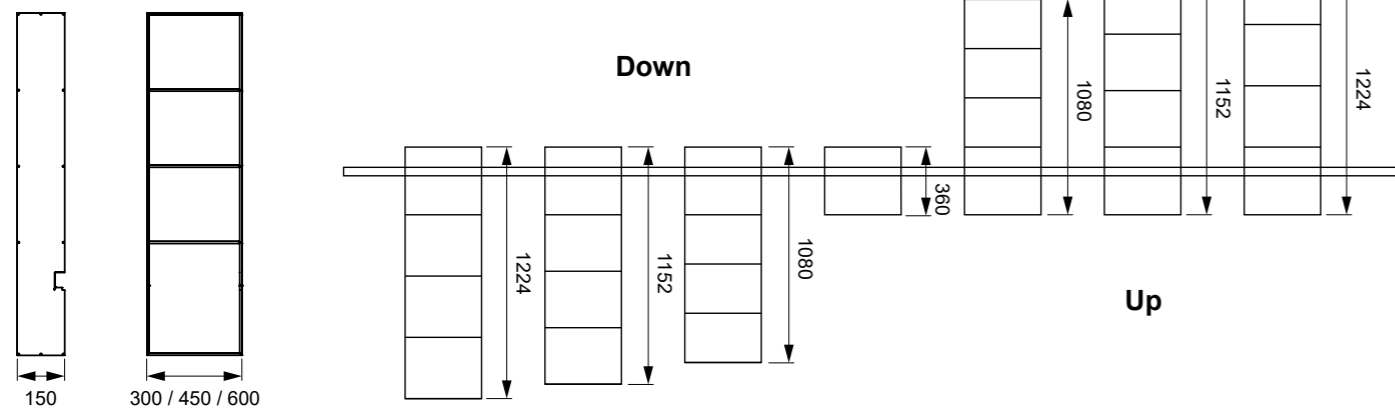

Breedte: 420 mm
Hoogte: 165,5 mm
Diepte: 150 mm

BASIS	KLEUR	REF.
Verdeelkast	Zwart	BL-VK-01

AD-ON KASTEN

KASTENSYSTEEM

Hoogwaardige kasten voor het systeemprofiel. Flexibel te gebruiken als enkele kast of in combinatie met keukenmeubels.