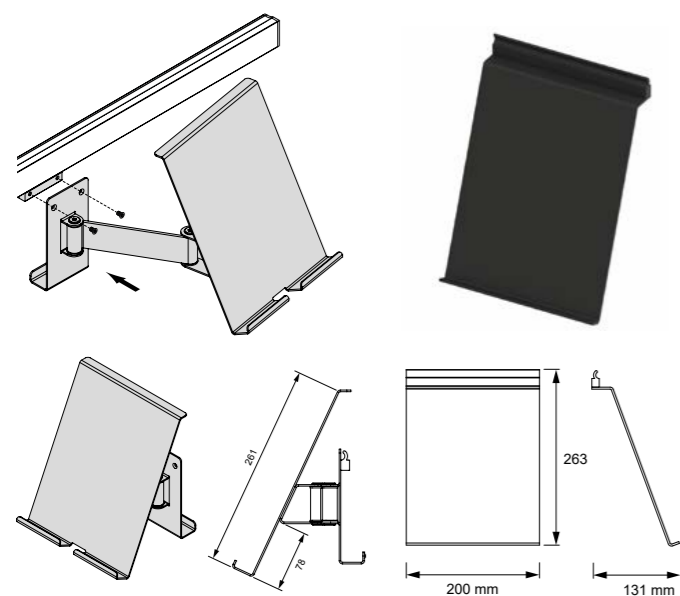

AD-ON GLAZEN -DEUREN

“GEEF UW INTERIEUR LICHT EN RUIJTE MET DE GLAZEN DEUREN VAN BOKLINE.”

GLAZEN DEUREN

Deze glazen deuren kunnen aan kasten hoog en laag worden gemonteerd.

Hoogte: 228 / 252 / 276 / 340 mm
Breedte: 300 / 450 mm
Materiaal: Glas
Kleur: Brons

ACCESSOIRES	HOOGTE	BREEDTE	REF
Glazen deuren	228	300	BL-GD-01
		450	BL-GD-02
	252	300	BL-GD-03
		450	BL-GD-04
	276	300	BL-GD-05
		450	BL-GD-06
	340	300	BL-GD-07
		450	BL-GD-08

TABLETHOUDER

- Montage direct op het profiel met onthaakslot
- Verkrijgbaar in 2 varianten.
Met arm (staal) en zonder arm (aluminium)

Breedte: 200 mm
Hoogte: 263 mm

ACCESSOIRES	KLEUR	REF
Tablethouder	Zwart	BL-HO-08
Tablethouder met flexibele arm	Zwart	BL-HO-12

MAGNETISCHE MESSENHOUDER

- Vervaardigd uit hoogwaardig aluminium
- Montage direct op het profiel met borging