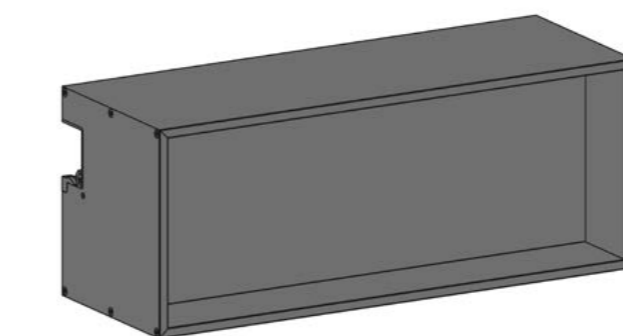

Breedte: 420 mm
Hoogte: 165,5 mm
Diepte: 150 mm

BASIS	KLEUR	REF.
Verdeelkast	Zwart	BL-VK-01

AD-ON KASTEN

KASTENSYSTEEM

Hoogwaardige kasten voor het systeemprofiel. Flexibel te gebruiken als enkele kast of in combinatie met keukenmeubels.