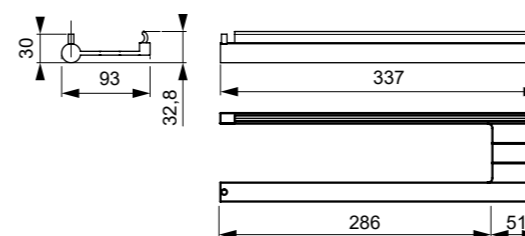

ACCESSOIRES	KLEUR	REF
Keukenrolhouder	Zwart	BL-HO-01

WIJNGLASHOUDER

- Vervaardigd uit hoogwaardig aluminium
- Eenvoudig in het profiel te hangen
- Vier inschuifunits met kras bescherming
- Geschikt voor wijnglazen tot Ø 100 mm.

Breedte: 420 mm
Diepte: 131 mm