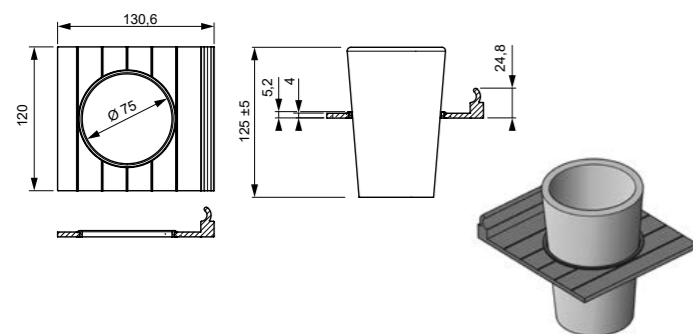

HAARDROGER/ GLASHOUDER

- Vervaardigd uit hoogwaardig aluminium
- Eenvoudig in het profiel te hangen
- Opening van $\varnothing$ 75 mm
- Beker in kleur wit

Breedte: 120 mm
Diepte: 131 mm
Hoogte met beker: 125 mm

ACCESSOIRES	KLEUR	REF.
Haardroger / glashouder	Zwart	BL-HO-04
Bekerhouder incl. porseleinen beker	Zwart	BL-HO-05