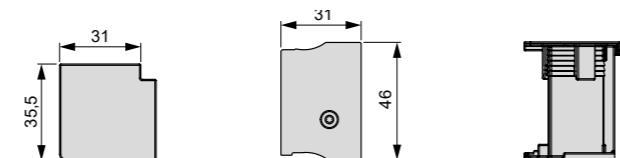

LENGTE (MM)	KLEUR	STROOM	REF.
1200	Zwart	23,52W	BL-SP-01
2400		47,04W	BL-SP-02
3600		70,56W	BL-SP-03
1200	Kleurcollectie Bokmerk	23,52W	BL-SP-04
2400		47,04W	BL-SP-05
3600		70,56W	BL-SP-06

LED-BEDIENING, INCL. MEC-DRIVER