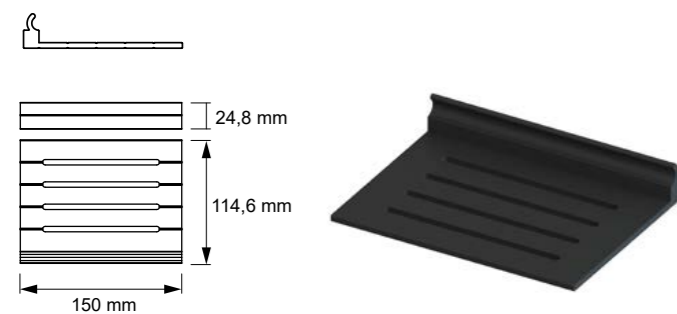

HAARDROGER/ GLASHOUDER

- Vervaardigd uit hoogwaardig aluminium
- Eenvoudig in het profiel te hangen
- Opening van \varnothing 75 mm
- Beker in kleur wit

Breedte: 120 mm
Diepte: 131 mm
Hoogte met beker: 125 mm

ACCESSOIRES	KLEUR	REF.
Haardroger / glashouder	Zwart	BL-HO-04
Bekerhouder incl. porseleinen beker	Zwart	BL-HO-05

ZEEPPLANCHET

- Vervaardigd uit hoogwaardig aluminium
- Eenvoudig in het profiel te hangen
- Sponsplanchet

Breedte: 150 mm
Diepte: 115 mm
Hoogte: 25 mm

ACCESSOIRES	KLEUR	REF.
Zeeplanchet	Zwart	BL-HO-10

HANDDOEKHOUDER

- Vervaardigd uit hoogwaardig aluminium
- Eenvoudig in het profiel te hangen

Breedte: 450 mm
Diepte: 93 mm