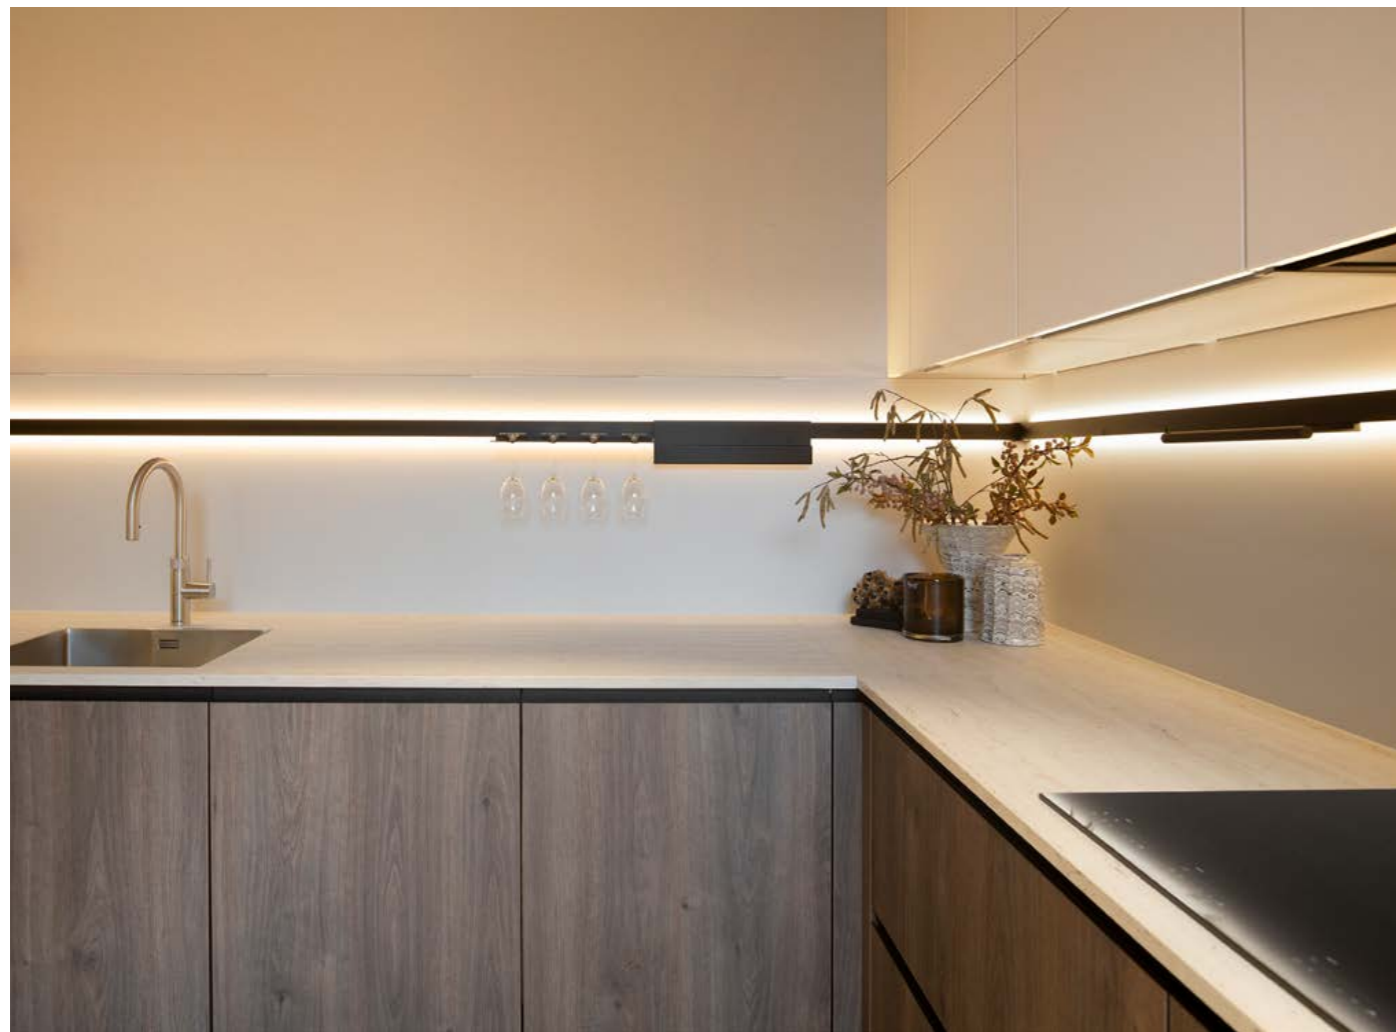

VEELZIJDIG ALUMINIUM SYSTEEMPROFIEL MET LED-VERLICHTING VOOR ELKE RUIMTE

Bokline is een uniek en hoogwaardig aluminium systeemprofiel met een zeer breed assortiment aan accessoires die eenvoudig aan het profiel te hangen zijn. De subtiel geïntegreerde, dimbare LED-verlichting met aanpasbare kleurtemperatuur transformeert iedere keuken, badkamer en woonkamer in een échte eyecatcher. Het strakke design met moderne accessoires zorgt voor een elegante oplossing voor iedere ruimte.

- Hoogwaardig aluminium systeemprofiel met LED-verlichting.
- Kast-, plank- en hangstelsel in verschillende afmetingen.
- Verlichting dimbaar met traploos instelbare kleurtemperatuur. (Emotion- technologie)
- Smart home-verbinding mogelijk. (onder andere met Philips Hue)
- Perfect te combineren met Bokmerk achterwanden.
- Ruim assortiment accessoires om in het profiel te hangen.

Hang uw wijnglazen stijlvol op, organiseer uw messen met de magnetische messenhouder of voeg praktische kastjes toe zonder kostbaar werkbladoppervlak op te offeren. Laat u inspireren door ons uitgebreide assortiment en ontdek hoe Bokline functionaliteit verbindt met strak design. Eenvoudig te installeren, aanpasbaar aan uw persoonlijke stijl en klaar voor dagelijks gebruik.