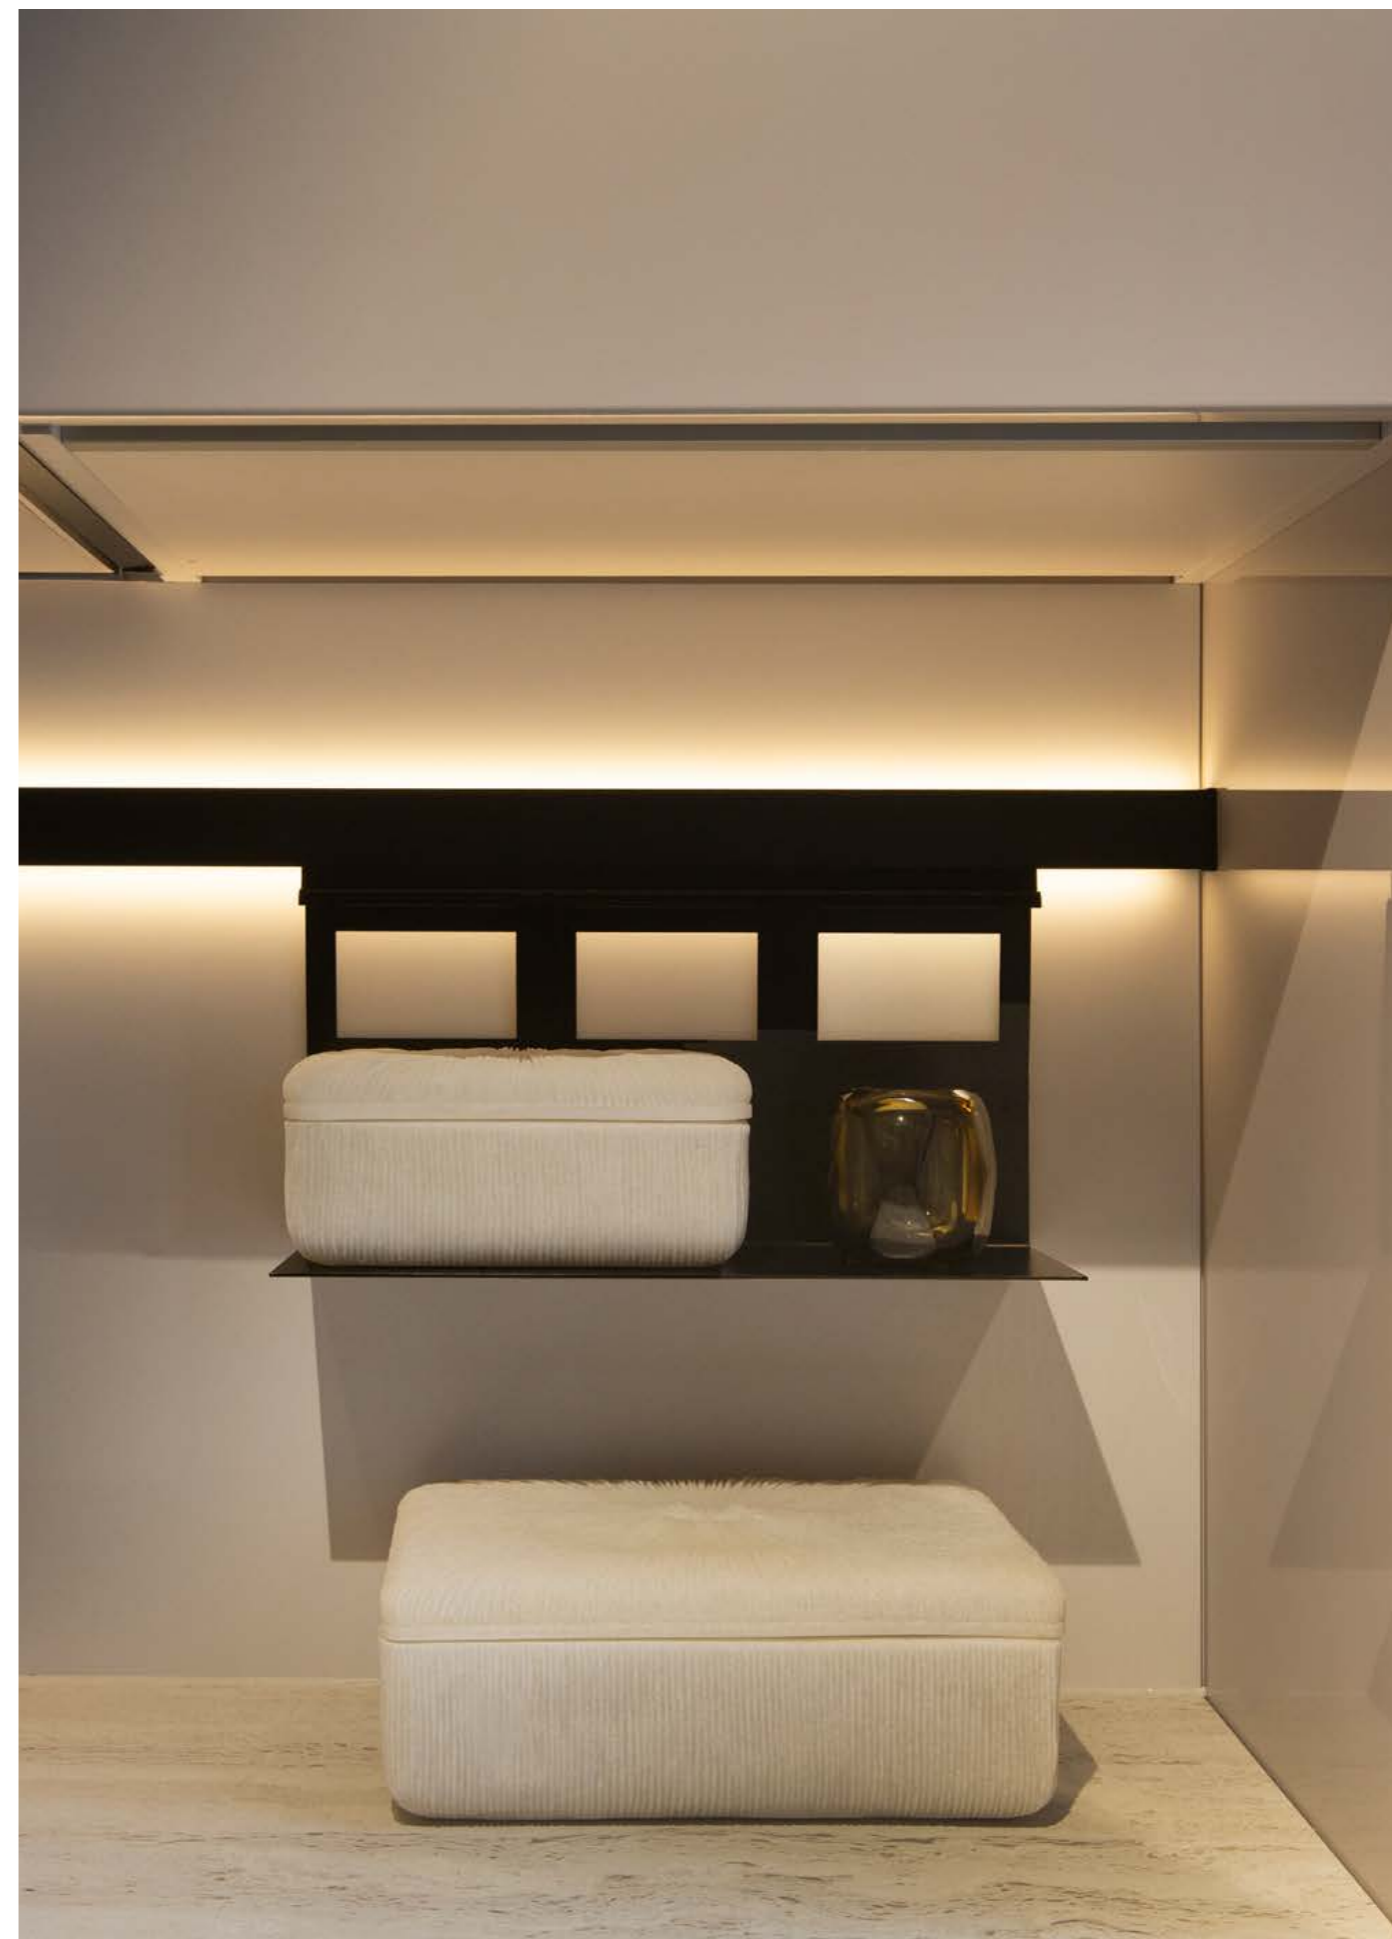

ACCESSOIRES	KLEUR	REF
Planchet laag	Zwart	BL-HO-06

PLANCHET HOOG

- Vervaardigd uit hoogwaardig staal
- Eenvoudig in het profiel te hangen

Breedte: 420 mm
Hoogte: 212 mm
Diepte: 150 mm

ACCESSOIRES	KLEUR	REF
Planchet hoog	Zwart	BL-HO-07

HAARDROGER/ GLASHOUDER

- Vervaardigd uit hoogwaardig aluminium
- Eenvoudig in het profiel te hangen
- Opening van \varnothing 75 mm
- Beker in kleur wit

Breedte: 120 mm
Diepte: 131 mm
Hoogte met beker: 125 mm