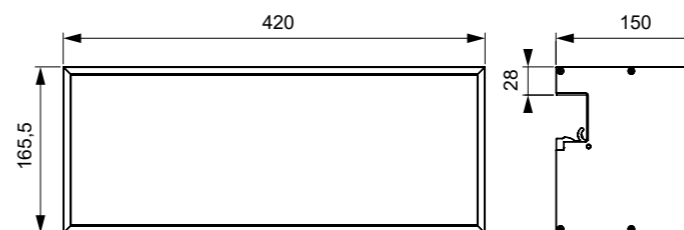

Breedte: 420 mm
Hoogte: 165,5 mm
Diepte: 150 mm

BASIS	KLEUR	REF.
Verdeelkast	Zwart	BL-VK-01

AD-ON KASTEN

KASTENSYSTEEM

Hoogwaardige kasten voor het systeemprofiel. Flexibel te gebruiken als enkele kast of in combinatie met keukenmeubels.