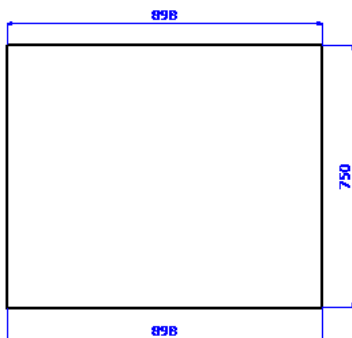

‘De perfecte match met onze favoriete muurverf kleuren’

STANDAARD PANELEN

- Water- en vuilafstotend
- 10 verschillende kleuren
- Uit voorraad leverbaar
- Hittebestendig
- Kras- en slagvast
- Onbreekbaar
- Slechts 3 mm dik
- Standaard maat 898 x 750 mm

DB703

RAL9005

De standaard afmeting van de achterwand 898 x 750 mm kan in de hoogte ingekort worden met een aluminium cirkelzaag. Houdt rekening dat de zaagsnede geen zichtzijde is.